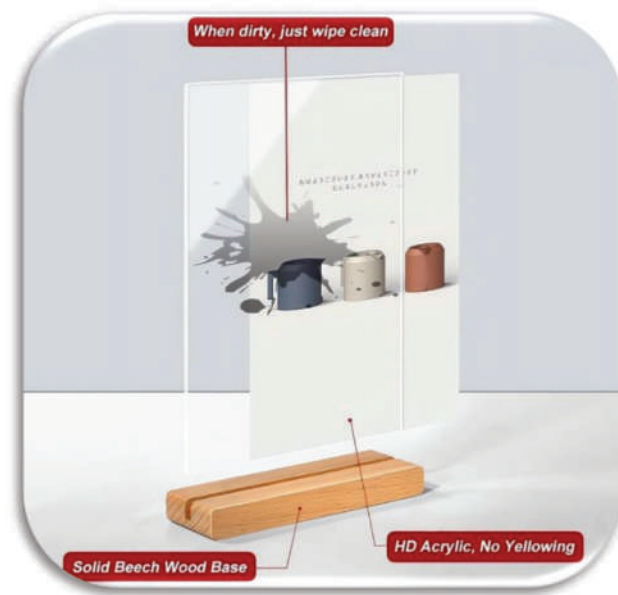

Porte affiche A5/A6 portrait
socle en bambou
Réf: 8307 / 8306