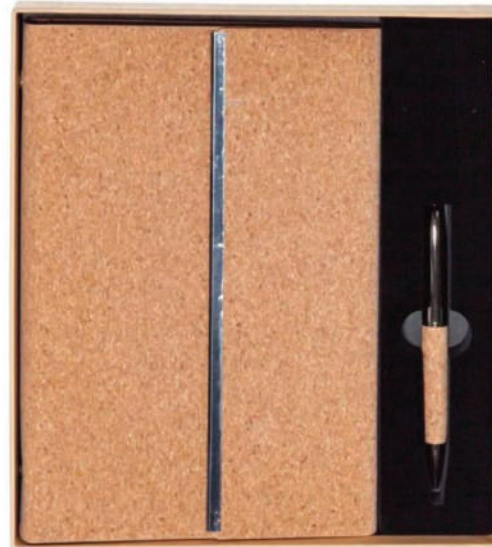

Coffret 2pcs notebook+ stylo

Réf : NKS624-2