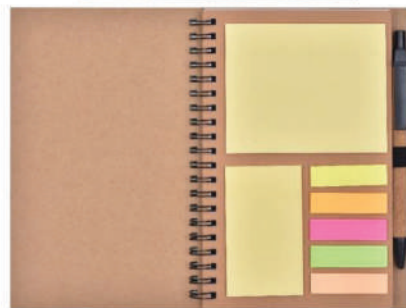

Réf: **D3803**

Bloc note élastique A5 couverture en jean éco GRIS

Réf: D2-C10-6

Bloc note couverture en bois bambou
Réf : MNB515-2

Carnet Eco spiral
liège/noir avec post It
et stylo
Réf: MNB1216-3

ITEM NO: CG1026-1
SIZE: 5
CLR: WHITE, BLACK
QTY: 50PCS
CBM: 0.037