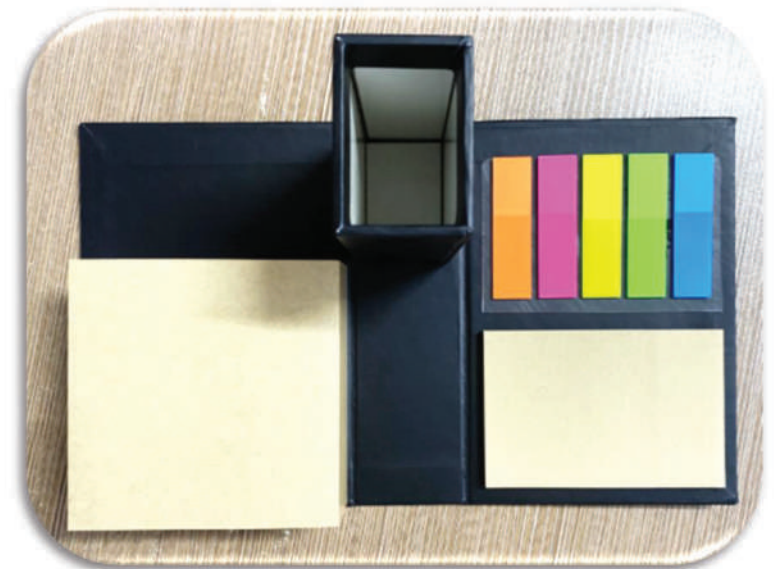

**Coffret bloc note carton kraft/liege
A5 avec stylo plastique
recyclé/liege
Ref: HB072**

BLOC POST-IT AVEC POT DE STYLO ECO
RECYCLÉ 20,5X12,5CM
RÉF: ZH-241

**CUBE PAPIER ECO RECYCLÉ AVEC
TROMBONE AGRAFEUSE ET FLUO
19X8,5CM
RÉF: HZ-818P**