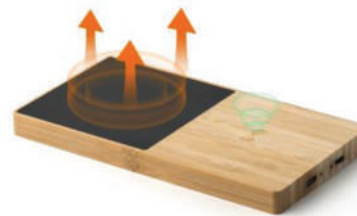

Chauffe tasse usb bois avec chargeur wireless
intégré
Réf: 8286