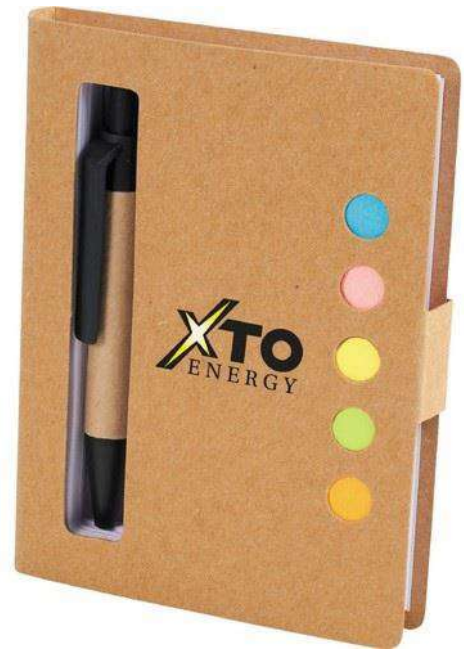

**Bloc note élastique A5 écologique
liège**
Réf: CG1026-1

ITEM NO: CG1026-1
SIZE: 5
CLR: WHITE, BLACK
QTY: 50PCS
CBM: 0.037

**Bloc note élastique A5 écologique
liège/noir**
Réf: **CG1026-1**

Bloc note A5 élastique liège et tissu écru
Réf: **CFA501**

CARNET ÉCOLOGIQUE EN BOIS RECYCLÉ AVEC STYLO
Réf: D3715-001

**CARNET ECO SPIRALE AVEC POST IT +
STYLO INTÉGRÉ**

Réf: D3820-001

**CARNET ÉCO SPIRALE AVEC
POST IT + STYLO INTÉGRÉ**
Réf: D3420-6048

ITEM NO:D3420/6048
SIZE:16.5*14
QTY/CTN:96
CBM:0.05

**CARNET ECO POST-IT AVEC
STYLO 10X8CM
REF: 2961**

CARNET ECO SPIRALE
10X14,5CM AVEC POST IT +
STYLO INTÉGRÉ
Réf: MNB515-1

**CARNET ECO CERVEAU
SPIRALE AVEC STYLO**
Réf: D2-C3-28

**CARNET ECO ESTOMAC
SPIRALE AVEC STYLO**
Réf: D2-C3-29