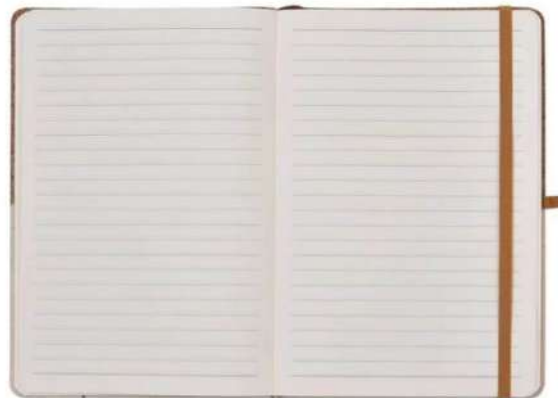

**Bloc note élastique A5 écologique
liège**
Réf: CG1026-1

ITEM NO: CG1026-1
SIZE: 5
CLR: WHITE, BLACK
QTY: 50PCS
CBM: 0.037

**Bloc note élastique A5 écologique
liège/noir**
Réf: **CG1026-1**

Bloc note A5 élastique liège et tissu écru
Réf: **CFA501**